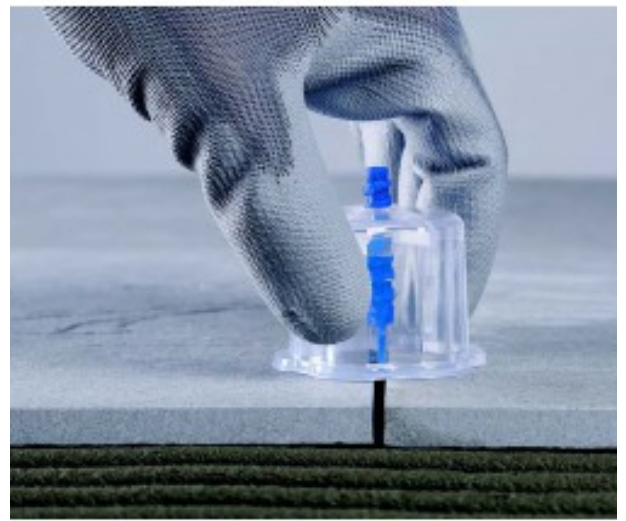

## EDMALEVEL SCREW - Kruisbeugel - 3 mm X 200 pcs.

Voor rechte, diagonale en kruisvoegen.  
Zuivere onderbreking aan de voet voor een onzichtbaar resultaat.  
Innovatief = afbreken van de spacer in elke richting.  
Hiermee kunt u tegels van 3 tot 20 mm dik leggen en egaliseren.  
In zak.