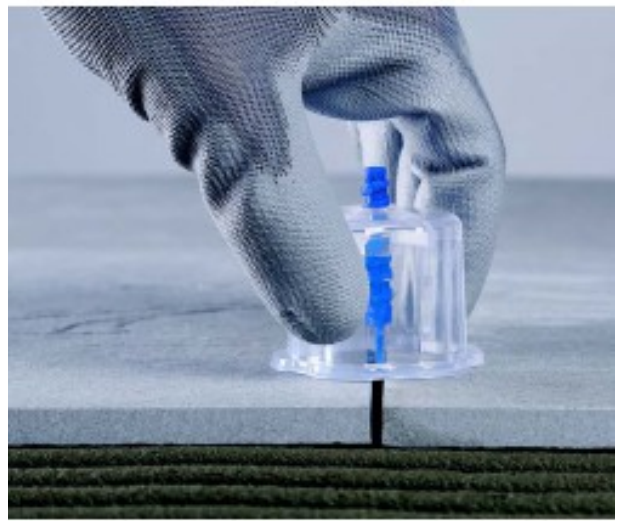

Reference: 281655
EAN13: 3476062816557
UPC: 15

EDMALEVEL SCREW - Lineaire afstandhouder 3 mm - x 200 st.

Voor alle soorten houdingen.
Zuivere onderbreking aan de voet voor een onzichtbaar resultaat.
Innovatief = afbreken van de spacer in elke richting.
Hiermee kunt u tegels van 3 tot 20 mm dik leggen en egaliseren.
In zak.