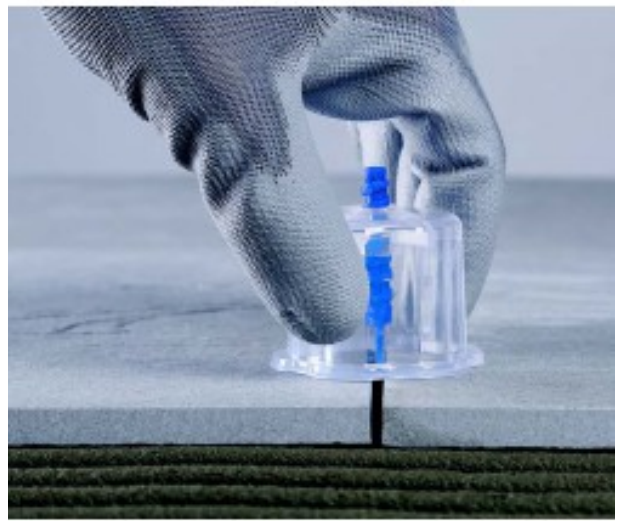

Reference: 281455
EAN13: 3476062814553
UPC: 15

EDMALEVEL SCREW - Kruisbeugel - 2 mm X 200 pcs.

Voor rechte, diagonale en kruisvoegen.
Zuivere onderbreking aan de voet voor een onzichtbaar resultaat.
Innovatief = afbreken van de spacer in elke richting.
Hiermee kunt u tegels van 3 tot 20 mm dik leggen en egaliseren.
In zak.