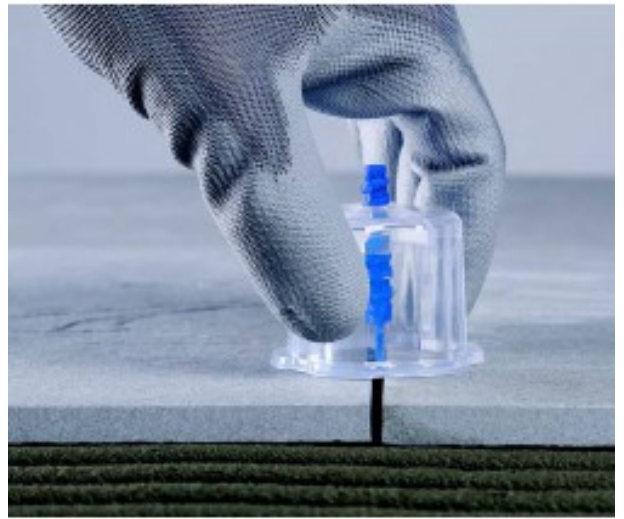

Reference: 281155
EAN13: 3476062811552
UPC: 15

EDMALEVEL SCREW - Kruisbeugel - 1 mm X 200 pcs.

Voor rechte, diagonale en kruisvoegen.
Zuivere onderbreking aan de voet voor een onzichtbaar resultaat.
Innovatief = afbreken van de spacer in elke richting.
Hiermee kunt u tegels van 3 tot 20 mm dik leggen en egaliseren.
In zak.