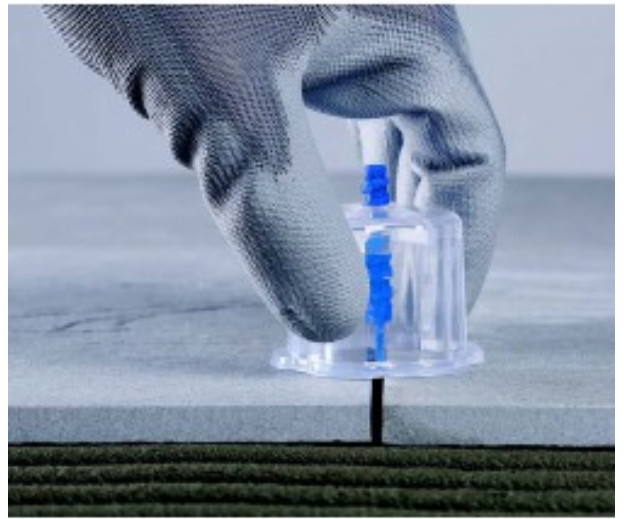

Reference: 281355
EAN13: 3476062813556
UPC: 15

EDMALEVEL SCREW - Lineaire afstandhouder 2 mm - x 200 st.

Voor alle soorten houdingen.
Zuivere onderbreking aan de voet voor een onzichtbaar resultaat.
Innovatief = afbreken van de spacer in elke richting.
Hiermee kunt u tegels van 3 tot 20 mm dik leggen en egaliseren.
In zak.