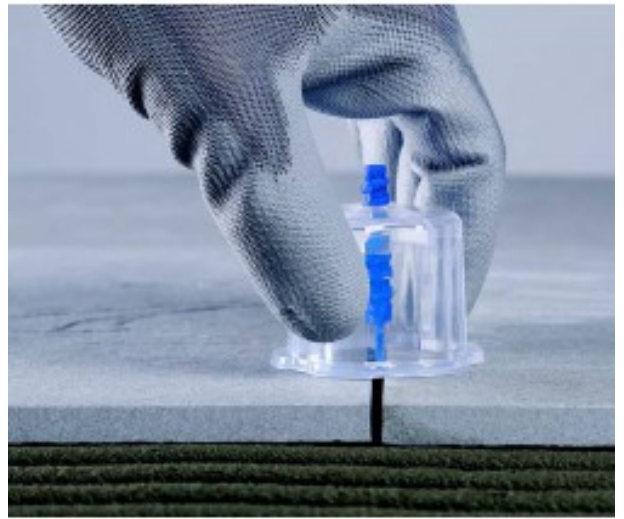

Reference: 281055
EAN13: 3476062810555
UPC: 15

EDMALEVEL SCREW - Lineaire afstandhouder 1 mm - x 200 st.

Voor alle soorten houdingen.
Zuivere onderbreking aan de voet voor een onzichtbaar resultaat.
Innovatief = afbreken van de spacer in elke richting.
Hiermee kunt u tegels van 3 tot 20 mm dik leggen en egaliseren.
In zak.