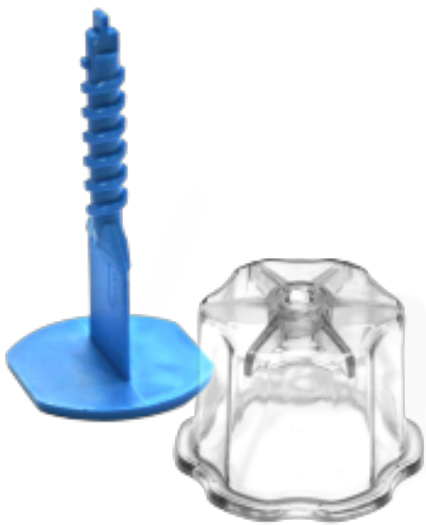

Reference: 282055
EAN13: 3476062820554
UPC: 1

STARTSET VOOR ZELFNIVELLEREND SYSTEEM - 1 MM

Zelfnivellerend = snelle en eenvoudige installatie.
Elimineert niveauverschillen en handhaaft een constante voegbreedte.
Voor alle soorten installatie.
Bestaat uit:
- 100 lineaire afstandhouders van 1 mm
- 50 spankoppen
Voor het leggen en egaliseren van tegels van 3 tot 20 mm dik.