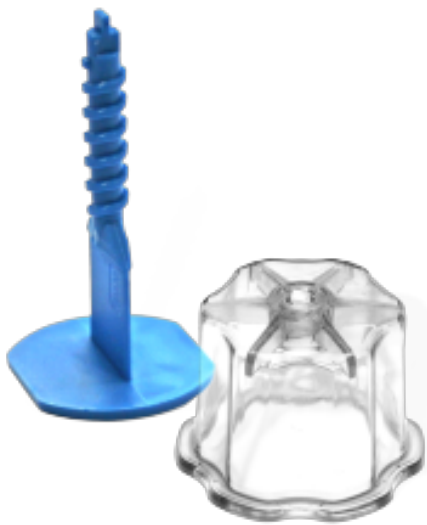

PIASTRELLISTA

CARTONGESSISTA

PITTORE

MURATORE

POSATORE DI FACCIATA

POSATORE DI COPERTURA
SU TETTI

POSATORE DI PAVIMENTI

CLOTURES ET GABIONS

Ref. : 282055
Gencod 3476062820554
UPC: 1

EDMALEVEL SCREW - Kit de partenza del sistema autolivellante - 1 MM

Autoavvitante = installazione facile e veloce.
Elimina i dislivelli e mantiene costante la larghezza del giunto.
Per tutti i tipi di installazione.

Composto da :

- 100 distanziatori lineari da 1 mm
- 50 teste di fissaggio

Consente di posare e livellare piastrelle di spessore compreso tra 3 e 20 mm.

Fabricant
FRANCAIS
depuis 1937