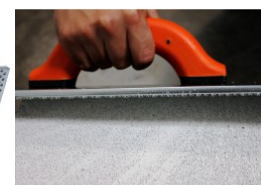

PIASTRELLISTA

CARTONGESSISTA

PITTORE

MURATORE

POSATORE DI FACCIATA

POSATORE DI COPERTURA
SU TETTI

POSATORE DI PAVIMENTI

CLOTURES ET GABIONS

Ref. : PRE164955
Gencod -
UPC: -

TALOCHE ABRASIVE 380X160MM SPEC. ITE

Fabricant
FRANCAIS
depuis 1937