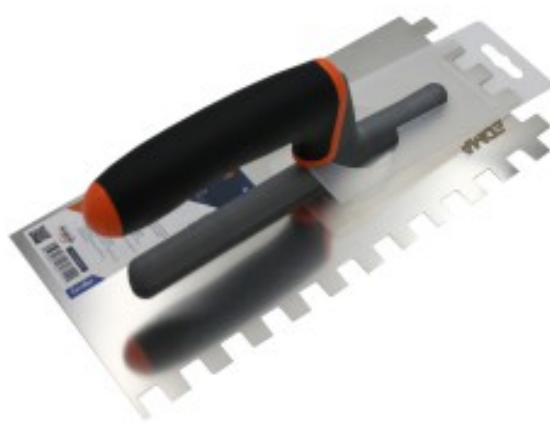

PIASTRELLISTA

CARTONGESSISTA

PITTORE

MURATORE

POSATORE DI FACCIATA

POSATORE DI COPERTURA
SU TETTI

POSATORE DI PAVIMENTI

CLOTURES ET GABIONS

Ref. : 260755
Gencod 3476062607551
UPC: 10

CAZZUOLA DENTELLATA - 280 mm - 12 X 12 mm

Lama in acciaio inossidabile. Telaio in poliammide rinforzato con fibra di vetro = leggero e resistente. Impugnatura ergonomica in bi-materiale.