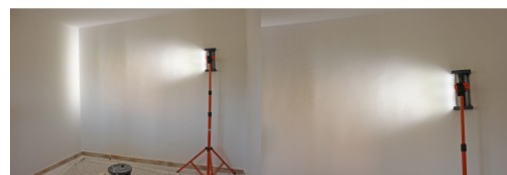

Ref. : 274055
Gencod 3476062740555
UPC: 4

EDMALIGHT - Lampada da pascolo a LED senza fili

Potente luce LED per rilevare imperfezioni e irregolarità superficiali su pareti e soffitti. Leggero e wireless per una maneggevolezza ottimale. Testa inclinabile di 100° e girevole di 140° con rivestimento antiscivolo per adattarsi al piano di lavoro. Adattabile a treppiede (ref. 274155) e asta telescopica (ref. 169955) non inclusi. Potenza: 7,5 W. Flusso luminoso: 715 lm. LED L70B20 per più di 30000 ore di utilizzo. Colore della sorgente luminosa: 6000 K = bianco freddo. CRI > 80 = buona resa cromatica. Fascio radente 30° x 10°. IP54. Certificato CE. Consegnato con: - Batteria 14,8 V - Tipo 18650 - 2600 mAh - Li-ion - Caricabatterie