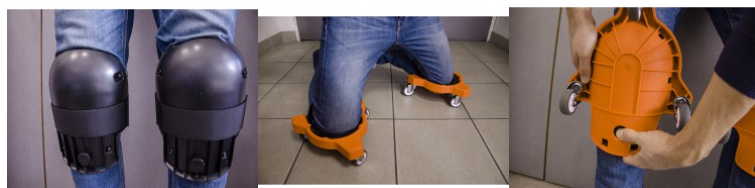

PIASTRELLISTA

CARTONGESSISTA

PITTORE

MURATORE

POSATORE DI FACCIATA

POSATORE DI COPERTURA  
SU TETTI

POSATORE DI PAVIMENTI

CLOTURES ET GABIONS

## SUPPORTI PER IL GINOCCHIO SU RUOTE

Leggero e comodo per una mobilità ottimale. Per la posa di tutti i tipi di pavimento. Rotazione a 360° grazie alle sue 3 ruote, che consentono movimenti rapidi senza lasciare segni. Cuscinetti in gel per un maggiore comfort. Cinghie che riducono la tensione dietro il ginocchio. Basso al suolo per prevenire prematuri affaticamento alla schiena. La base del rullo può essere rimossa premendo un pulsante.