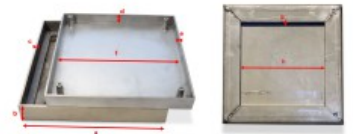

PIASTRELLISTA

CARTONGESSISTA

PITTORE

MURATORE

POSATORE DI FACCIATA

POSATORE DI COPERTURA
SU TETTI

POSATORE DI PAVIMENTI

CLOTURES ET GABIONS

Ref. : 257855
Gencod 3476062578554
UPC: 1

BOCCOLA DA PAVIMENTO IN ACCIAIO INOX IMPERMEABILE 40 X 40 CM

Double joint d'étanchéité. Acier inox. Clés d'ouverture incluses.

Fabricant
FRANCAIS
depuis 1937