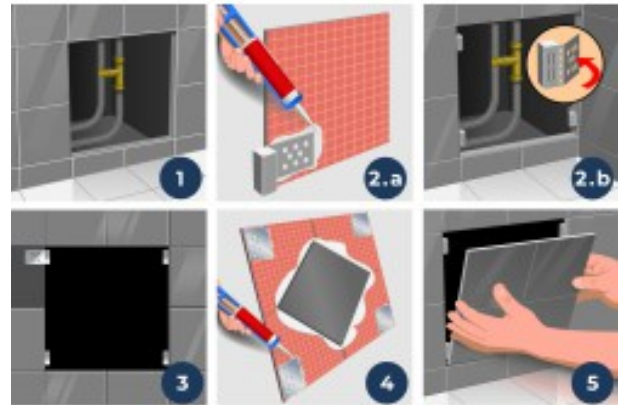

PIASTRELLISTA

CARTONGESSISTA

PITTORE

MURATORE

POSATORE DI FACCIATA

POSATORE DI COPERTURA
SU TETTI

POSATORE DI PAVIMENTI

CLOTURES ET GABIONS

Ref. : 257655
Gencod 3476062576550
UPC: 20

EDMAGNETIK - Sistema magnetico per la realizzazione di portelli di ispezione

Pose rapide et invisible. Composé de 4 pattes aimantées et 4 plaques magnétiques. Le carreau devient la trappe = sur mesure. Puissance d'adhésion max. : 3 kg.