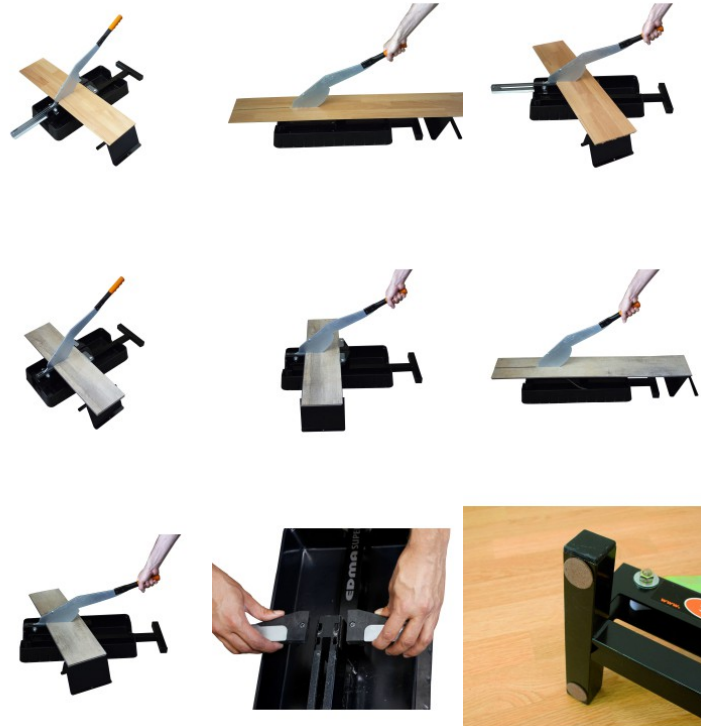

PIASTRELLISTA

CARTONGESSISTA

PITTORE

MURATORE

POSATORE DI FACCIATA

POSATORE DI COPERTURA
SU TETTI

POSATORE DI PAVIMENTI

CLOTURES ET GABIONS

Ref. : 089355
Gencod 3476060893550
UPC: 1

STRATICUT® 230 LVT - Ghigliottina per pavimenti in laminato e vinilico

Taglio veloce e senza sforzo. Nessuna affilatura richiesta mai sulla lama. Nessuna polvere. Nessun rumore. Matrice con 2 posizioni: - Posizione 1 (matrice stretta): per tagliare pavimenti in LVT (Luxury Vinyl Tile), vinile HD e PVC fino a 12 mm di spessore. - Posizione 2 (matrice larga): per tagliare pavimenti in laminato fino a 12 mm di spessore e pavimenti in legno classe 33 per traffico molto intenso in area commerciale (secondo la norma europea EN 685). Massima larghezza con stopper: 230 mm. Tappi rimovibili per eseguire tagli angolari, tagli in lunghezza e larghezza superiori a 230 mm. Accessori: - 1 cavalletto. - 1 raccoglitore.