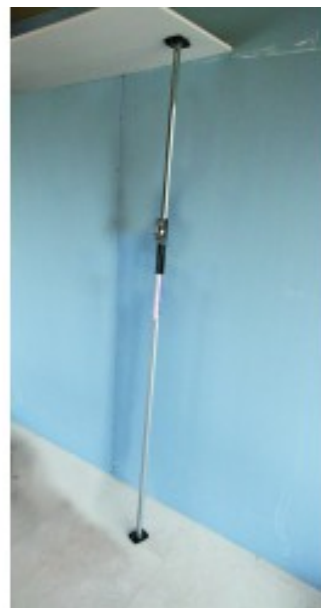

## PUNTELLO TELESCOPICO - 101-177 cm

Blocco di sicurezza. Per mantenere lastra di cartongesso verso l'alto. Allungabile da 1,01 m fino a 1,77 m. Carico max a 90° : 60 kg. Carico max a 65° : 20 kg. Piastre antiscivolo articolate.