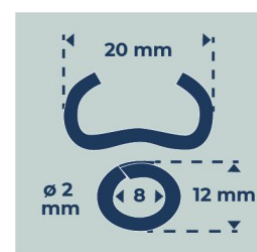

Ref. : 043201
Gencod 3476060432018
UPC: 20

ANELLI OMEGA 20 - Zincato grigio scuro rivestito in PVC - x 1000 pz

Diametro filo: 2 mm. Resistenza filo: 450 - 600 N/mm². RAL7016.