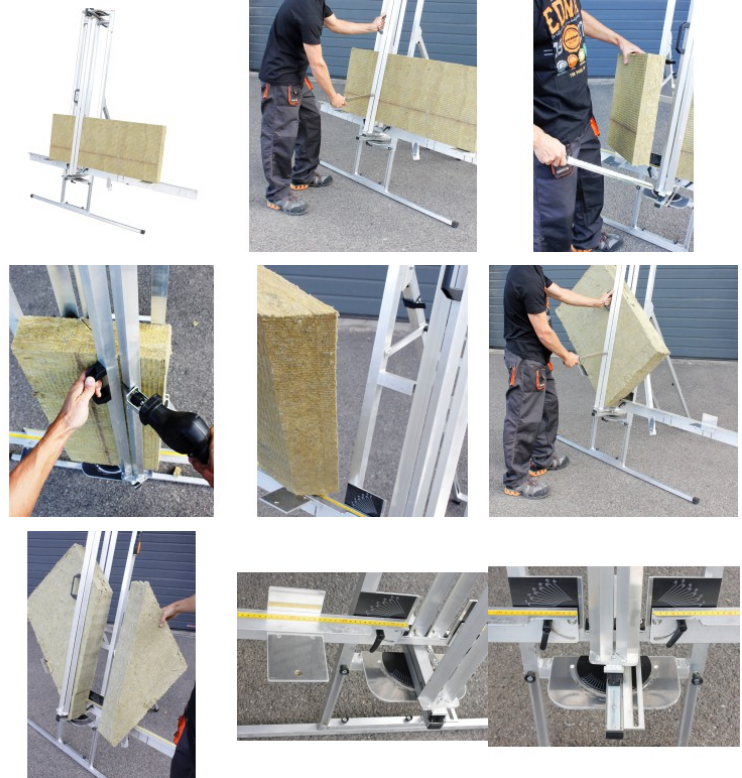

PIASTRELLISTA

CARTONGESSISTA

PITTORE

MURATORE

POSATORE DI FACCIATA

POSATORE DI COPERTURA
SU TETTI

POSATORE DI PAVIMENTI

CLOTURES ET GABIONS

Ref. : 366955
Gencod 3476060036698
UPC: -

TAGLIERINA PER LANA MINERALE

Speciale per i pannelli di lana di roccia. Efficace anche per lanadi vetro, ovatta di cellulosa, di pecora ... Permette tagli precisi e puliti. Max. altezza di taglio: 1200 mm. Max. spessore di taglio 260 mm. Taglio smussato fino a 45 °. Taglio d'angolo fino a 50 °. Realizzato in alluminio. Accessori inclusi: - Coltello lama 300 mm per materiale isolante - Borsa da trasporto con ruote. Possibili forme di taglio: rettangolare, angolato, smussato.