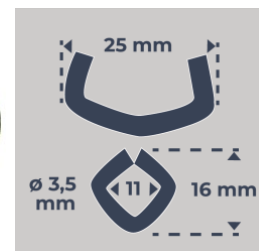

Ref. : 043700
Gencod 3476060004376
UPC: 8

ANELLI CL 35 - Acciaio INOX AISI 304 - x 500 pz

All'ingrosso. Diametro del filo: 3,5 mm. Resistenza filo: 719 N/mm².

Fabricant
FRANCAIS
depuis 1937