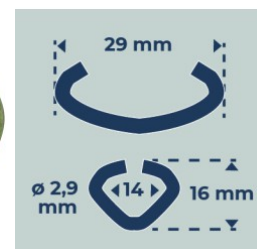

## ANELLI CL 29 - Acciaio INOX AISI 304 - x 1000 pz

All'ingrosso. Diametro del filo: 2,9 mm. Resistenza filo: 650 - 800 N/mm<sup>2</sup>.