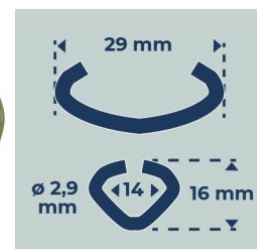

Ref. : 046901
Gencod 3476060004697
UPC: 30

ANELLI CL 29 - Zincata A - x 100 pz

All'ingrosso. Diametro del filo: 2,9 mm. Resistenza filo: 450 - 550 N/mm².