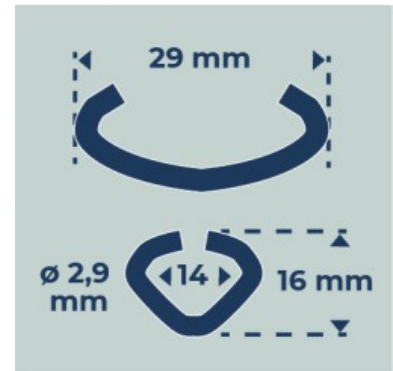

Ref. : 046801
Gencod 3476060004680
UPC: 30

ANELLI CL 29 - Acciaio INOX AISI 304 - x 100 pz

All'ingrosso. Diametro del filo: 2,9 mm. Resistenza filo: 650 - 800 N/mm².

Fabricant
FRANCAIS
depuis 1937