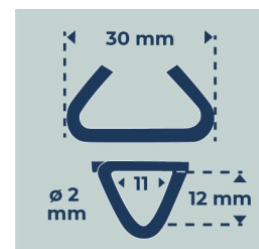

## ANELLI DELTA 30 - Zincata A - x 500 pz

Diametro filo: 2 mm. Resistenza filo: 450 - 550 N/mm<sup>2</sup>.