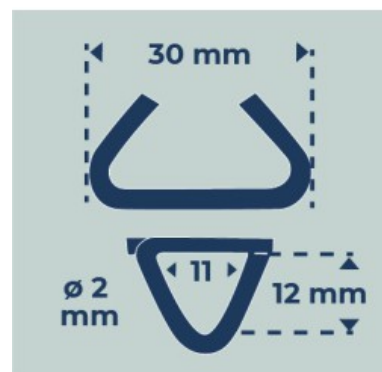

## ANELLI DELTA 30 - Zincata A - x 2500 pz

Diametro filo: 2 mm. Resistenza filo: 450 - 550 N/mm<sup>2</sup>.