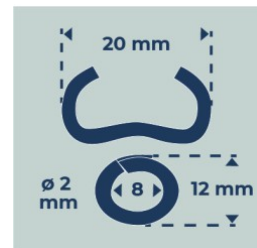

Ref. : 042101
Gencod 3476060004215
UPC: 30

ANELLI OMEGA 20 - Alluminio - x 1000 pz

Diametro filo: 2 mm. Resistenza filo: 270 N/mm².