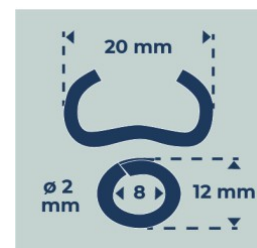

Ref. : 042301
Gencod 3476060004239
UPC: 30

ANELLI OMEGA 20 - Acciaio INOX AISI 316 - x 1000 pz

Diametro filo: 2 mm. Resistenza filo: 550 - 650 N/mm².

Fabricant
FRANCAIS
depuis 1937