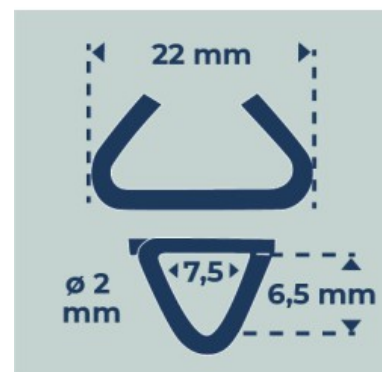

## ANELLI DELTA 22 - Zincata rivestita in PVC verde - x 1000 pz

Diametro filo: 2 mm. Resistenza filo: 450 - 600 N/mm<sup>2</sup>. RAL6005.

Fabricant  
**FRANCAIS**  
depuis 1937