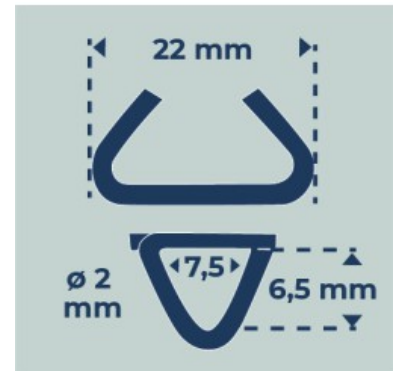

Ref. : 900461
Gencod 3476060004611
UPC: 20

ANELLI DELTA 22 - Acciaio INOX AISI 316 - x 1000 pz

Diametro filo: 2 mm. Resistenza filo: 550 - 650 N/mm².

Fabricant
FRANCAIS
depuis 1937