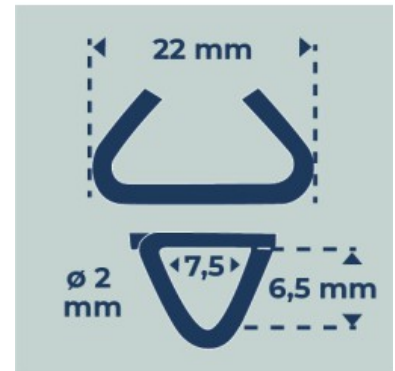

Ref. : 900460
Gencod 3476060004604
UPC: 20

ANELLI DELTA 22 - Zincata A - x 1000 pz

Diametro filo: 2 mm. Resistenza filo: 450 - 550 N/mm².