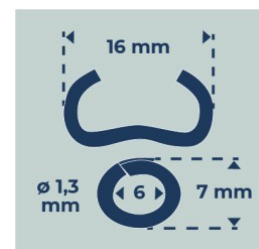

Ref. : 041501
Gencod 3476060004154
UPC: 25

ANELLI OMEGA 16 - Zincata A - x 250 pz

Diametro del filo: 1,3 mm. Resistenza filo: 600 - 800 N/mm².

Fabricant
FRANCAIS
depuis 1937