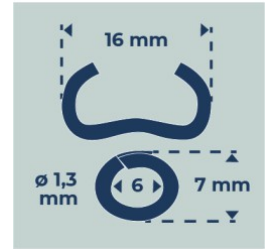

Ref. : 044300
Gencod 3476060004437
UPC: 30

ANELLI OMEGA 16 - Inox AISI 316- x 1250 pz

Diametro del filo: 1,3 mm. Resistenza filo: 600 - 750 N/mm².

Fabricant
FRANCAIS
depuis 1937