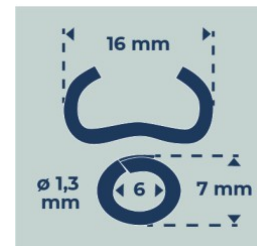

Ref. : 041601
Gencod 3476060004161
UPC: 24

ANELLI OMEGA 16 - Zincata A - x 2500 pz

Diametro del filo: 1,3 mm. Resistenza filo: 600 - 800 N/mm².