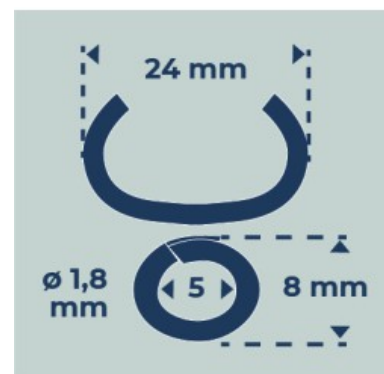

Ref. : 190000
Gencod 3476060019004
UPC: 1

GRAFFA CL 24 - Zincata - x 10000 pz

Diametro del filo: 1,8 mm. Resistenza filo: 650 - 750 N/mm². Trattamento zincato.