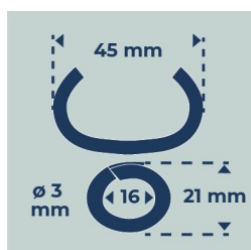

Ref. : 160000
Gencod 3476060016003
UPC: 1

ANELLI CL 50 - Acciaio INOX AISI 304 - x 1600 pz

Diametro filo: 3 mm. Resistenza filo: 1370 - 1570 N/mm². Acciaio INOX AISI304.

Fabricant
FRANCAIS
depuis 1937