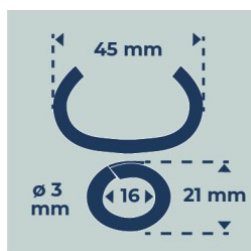

Ref. : 150000
Gencod 3476060015006
UPC: 1

ANELLI CL 50 - Aluzinc ad alta resistenza - x 1600 pz

Diametro filo: 3 mm. Resistenza filo: 1750 - 1900 N/mm². Realizzato al 95% di zinco + 5% di alluminio.

Fabricant
FRANCAIS
depuis 1937