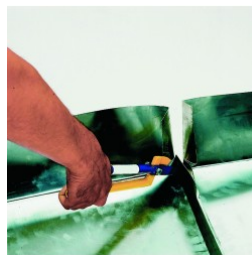

PIASTRELLISTA

CARTONGESSISTA

PITTORE

MURATORE

POSATORE DI FACCIATA

POSATORE DI COPERTURA
SU TETTI

POSATORE DI PAVIMENTI

CLOTURES ET GABIONS

Ref. : 132255
Gencod 3476060013224
UPC: 10

PINZE A PIEGA Fazzoletti

Consente di realizzare angoli con angoli a fazzoletto. Larghezza di lavoro: 70 mm. Profondità di lavoro: 40 mm. Fornito con un metro da 200 cm.