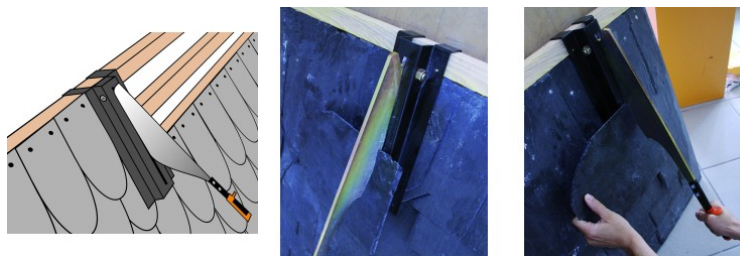

PIASTRELLISTA

CARTONGESSISTA

PITTORE

MURATORE

POSATORE DI FACCIATA

POSATORE DI COPERTURA  
SU TETTI

POSATORE DI PAVIMENTI

CLOTURES ET GABIONS

## PRO MAT-COUP 210 - Taglierina per ardesia

Taglio netto e senza sforzo fino a 7 mm di spessore. Facilità di avanzamento dell'ardesia per un'azione di taglio progressiva. Facile da spostare sul tetto, con punto di fissaggio per listelli.