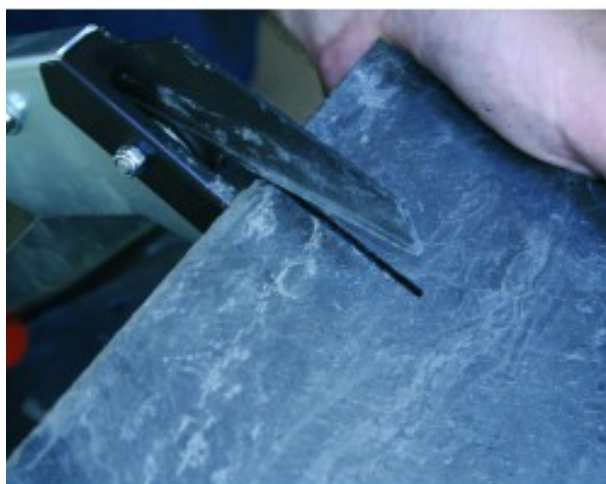

PIASTRELLISTA

CARTONGESSISTA

PITTORE

MURATORE

POSATORE DI FACCIATA

POSATORE DI COPERTURA  
SU TETTI

POSATORE DI PAVIMENTI

CLOTURES ET GABIONS

## MAT COUP 2 - Tronchese per ardesia, lama da 55 mm

Niente polvere, niente sgretolamento. Impugnatura ergonomica e bimatereale. Per tagliare ardesia naturale e artificiale max. spessore 7mm.

Fabricant  
**FRANCAIS**  
depuis 1937