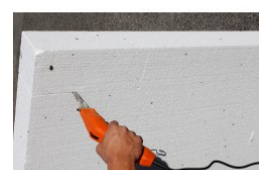

PIASTRELLISTA

CARTONGESSISTA

PITTORE

MURATORE

POSATORE DI FACCIATA

POSATORE DI COPERTURA
SU TETTI

POSATORE DI PAVIMENTI

CLOTURES ET GABIONS

Ref. : 366755
Gencod 3476060036674
UPC: 1

EDMAFOAM - Coltello Termico Ventilato - Starter Kit

Taglio più veloce, pulito e senza sforzo dell'isolante in polistirene espanso ed estruso (P.S.E. e X.P.S.). Senza polvere. Sistema di ventilazione che consente un uso continuo dell'apparecchio. Potenza: 320 W. Certificato CE. Fornito in valigetta di plastica con :- 1 lama 200 mm- 1 spazzola metallica- 1 chiave di fissaggio per lama