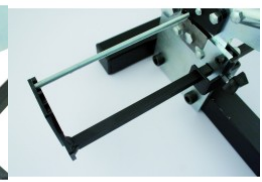

PIASTRELLISTA

CARTONGESSISTA

PITTORE

MURATORE

POSATORE DI FACCIATA

POSATORE DI COPERTURA  
SU TETTI

POSATORE DI PAVIMENTI

CLOTURES ET GABIONS

## MINI RODUT M6 - Barre filettat Ø6 mm (M6) e Ø4 mm

taglio netto = bullonatura immediata. Nessun rumore. Può essere usato per riparare aste danneggiate. No rottami metallici (nessuna limatura di metallo). Niente scintille - nessun rischio di incendio - Nessun permesso speciale. 545 mm guida di taglio regolabile può essere posizionato a destra o a sinistra. Fino a acciaio 6.6 dolce: 60 kg/mm<sup>2</sup>. Non può tagliare acciaio inossidabile .