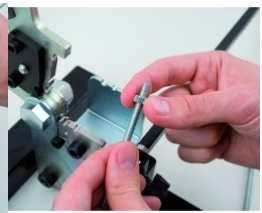

PIASTRELLISTA

CARTONGESSISTA

PITTORE

MURATORE

POSATORE DI FACCIATA

POSATORE DI COPERTURA  
SU TETTI

POSATORE DI PAVIMENTI

CLOTURES ET GABIONS

## MINI RODUT M6 - Barre filettat Ø6 mm (M6) e Ø4 mm

taglio netto = bullonatura immediata. Nessun rumore. Può essere usato per riparare aste danneggiate. No rottami metallici (nessuna limatura di metallo). Niente scintille - nessun rischio di incendio - Nessun permesso speciale. 545 mm guida di taglio regolabile può essere posizionato a destra o a sinistra. Fino a acciaio 6.6 dolce: 60 kg/mm<sup>2</sup>. Non può tagliare acciaio inossidabile .