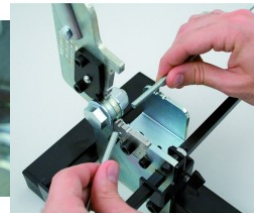

PIASTRELLISTA

CARTONGESSISTA

PITTORE

MURATORE

POSATORE DI FACCIATA

POSATORE DI COPERTURA  
SU TETTI

POSATORE DI PAVIMENTI

CLOTURES ET GABIONS

## MINI RODUT M6 - Barre filettat Ø6 mm (M6) e Ø4 mm

taglio netto = bullonatura immediata. Nessun rumore. Può essere usato per riparare aste danneggiate. No rottami metallici (nessuna limatura di metallo). Niente scintille - nessun rischio di incendio - Nessun permesso speciale. 545 mm guida di taglio regolabile può essere posizionato a destra o a sinistra. Fino a acciaio 6.6 dolce: 60 kg/mm<sup>2</sup>. Non può tagliare acciaio inossidabile .