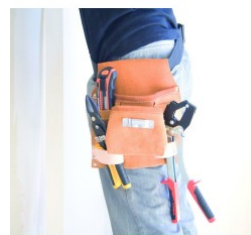

PIASTRELLISTA

CARTONGESSISTA

PITTORE

MURATORE

POSATORE DI FACCIATA

POSATORE DI COPERTURA
SU TETTI

POSATORE DI PAVIMENTI

CLOTURES ET GABIONS

Ref. : 260055
Gencod 3476060026002
UPC: 10

PORTA ATTREZZI

In vera pelle crosta Cintura con clip e regolabile inclusa 8 tasche 2 porta
attrezzi 1 porta righello.