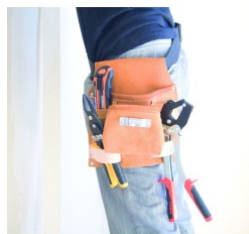

PIASTRELLISTA

CARTONGESSISTA

PITTORE

MURATORE

POSATORE DI FACCIATA

POSATORE DI COPERTURA
SU TETTI

POSATORE DI PAVIMENTI

CLOTURES ET GABIONS

Ref. : 260055
Gencod 3476060026002
UPC: 10

PORTA ATTREZZI

In vera pelle crosta Cintura con clip e regolabile inclusa 8 tasche 2 porta
attrezzi 1 porta righello.