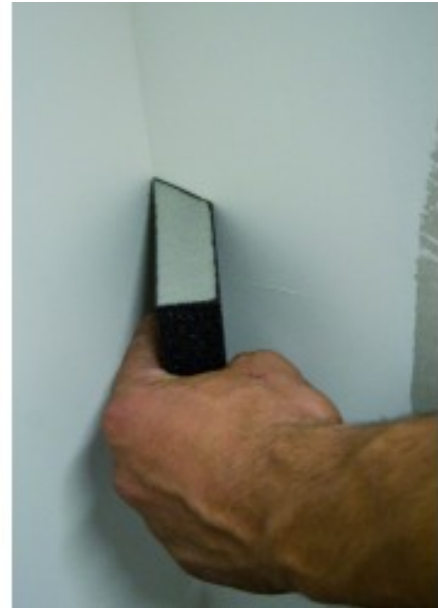

PIASTRELLISTA

CARTONGESSISTA

PITTORE

MURATORE

POSATORE DI FACCIATA

POSATORE DI COPERTURA  
SU TETTI

POSATORE DI PAVIMENTI

CLOTURES ET GABIONS

## SPUGNA ABRASIVA ANGOLARE - Grano 60

Speciale per angoli e spigoli. Dimensioni: 120 x 90 x 25 mm.

Fabricant  
**FRANCAIS**  
depuis 1937