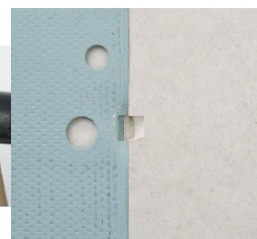

PIASTRELLISTA

CARTONGESSISTA

PITTORE

MURATORE

POSATORE DI FACCIATA

POSATORE DI COPERTURA
SU TETTI

POSATORE DI PAVIMENTI

CLOTURES ET GABIONS

Ref. : 062855
Gencod 3476060006288
UPC: 5

CORNER FIX - ANELLITrice per il fissaggio di paraspigoli

Punzonatura facile. Per fissaggio di paraspigoli o corniere d'angolo sul lato esterno delle lastre di cartongesso. Design ergonomico. Boccaglio intercambiabili.