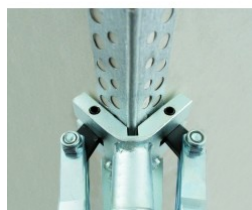

PIASTRELLISTA

CARTONGESSISTA

PITTORE

MURATORE

POSATORE DI FACCIATA

POSATORE DI COPERTURA
SU TETTI

POSATORE DI PAVIMENTI

CLOTURES ET GABIONS

Ref. : 062855
Gencod 3476060006288
UPC: 5

CORNER FIX - ANELLITrice per il fissaggio di paraspigoli

Punzonatura facile. Per fissaggio di paraspigoli o corniere d'angolo sul lato esterno delle lastre di cartongesso. Design ergonomico. Boccaglio intercambiabili.