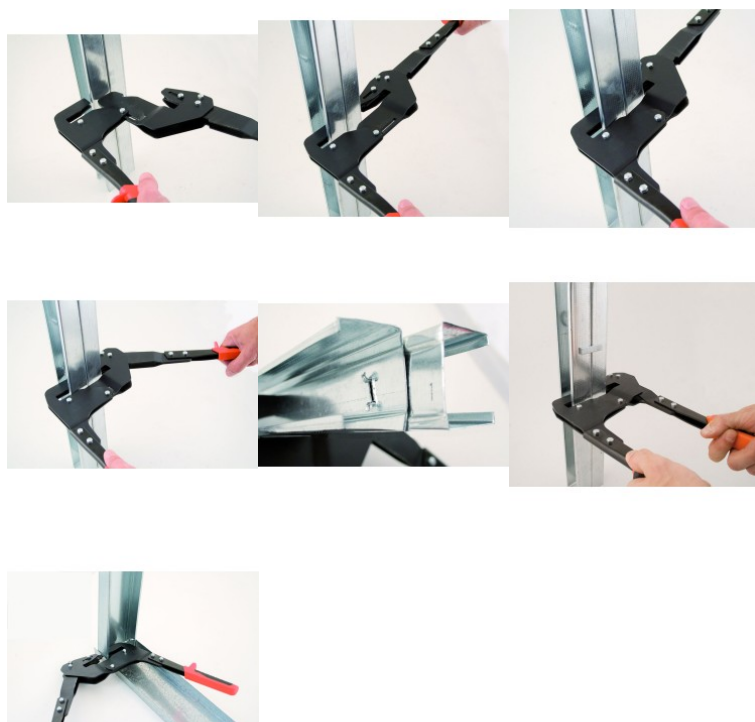

PIASTRELLISTA

CARTONGESSISTA

PITTORE

MURATORE

POSATORE DI FACCIATA

POSATORE DI COPERTURA
SU TETTI

POSATORE DI PAVIMENTI

CLOTURES ET GABIONS

Ref. : 160455
Gencod 3476060016041
UPC: 5

DUO PROFIL - Punzonatrice per profili cartongesso schiena contro schiena

Appositamente progettato per profili schiena contro schiena. Consigliato in caso di pareti sopra 2,50 m di altezza. Punzone con larghezza 90 mm .Max. Capacità: 1 + 1 mm.