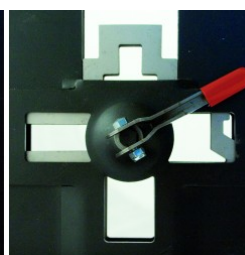

PIASTRELLISTA

CARTONGESSISTA

PITTORE

MURATORE

POSATORE DI FACCIATA

POSATORE DI COPERTURA
SU TETTI

POSATORE DI PAVIMENTI

CLOTURES ET GABIONS

Ref. : 061755
Gencod 3476060006172
UPC: 1

PROFILCUT® - Ghigliottina per profili metallici 48 mm

taglio netto senza sforzo
Fa risparmiare tempo. Silenzioso. Niente scintille - nessun rischio di incendio
Nessuna limatura di metallo
piastra 4 colpi per 6 forme di profili metallici: F530 e tracce corrispondenti, profili 48 mm e montanti, paraspigoli e sistema di sospensione del soffitto.
Cambio rapido degli stampi.
Cavalletto per il posizionamento ottimale del profilo.
Fermo regolabile per il taglio su misura.
Integrato espulsore per evitare l'inceppamento dell'acciaio
Piedi di appoggio inclusi.