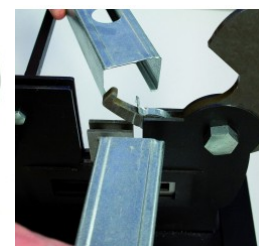

PIASTRELLISTA

CARTONGESSISTA

PITTORE

MURATORE

POSATORE DI FACCIATA

POSATORE DI COPERTURA
SU TETTI

POSATORE DI PAVIMENTI

CLOTURES ET GABIONS

Ref. : 061755
Gencod 3476060006172
UPC: 1

PROFILCUT® - Ghigliottina per profili metallici 48 mm

taglio netto senza sforzo
Fa risparmiare tempo. Silenzioso. Niente scintille - nessun rischio di incendio
Nessuna limatura di metallo
piastra 4 colpi per 6 forme di profili metallici: F530 e tracce corrispondenti, profili 48 mm e montanti, paraspigoli e sistema di sospensione del soffitto.
Cambio rapido degli stampi.
Cavalletto per il posizionamento ottimale del profilo.
Fermo regolabile per il taglio su misura.
Integrato espulsore per evitare l'inceppamento dell'acciaio
Piedi di appoggio inclusi.