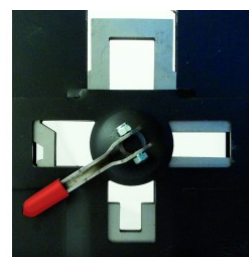

PIASTRELLISTA

CARTONGESSISTA

PITTORE

MURATORE

POSATORE DI FACCIATA

POSATORE DI COPERTURA
SU TETTI

POSATORE DI PAVIMENTI

CLOTURES ET GABIONS

Ref. : 061755
Gencod 3476060006172
UPC: 1

PROFILCUT® - Ghigliottina per profili metallici 48 mm

taglio netto senza sforzo
Fa risparmiare tempo. Silenzioso. Niente scintille - nessun rischio di incendio
Nessuna limatura di metallo
piastra 4 colpi per 6 forme di profili metallici: F530 e tracce corrispondenti, profili 48 mm e montanti, paraspigoli e sistema di sospensione del soffitto.
Cambio rapido degli stampi.
Cavalletto per il posizionamento ottimale del profilo.
Fermo regolabile per il taglio su misura.
Integrato espulsore per evitare l'inceppamento dell'acciaio
Piedi di appoggio inclusi.