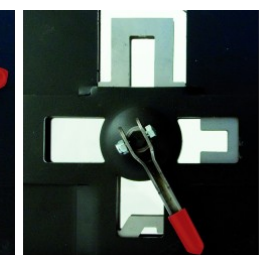

Ref. : 061755
Gencod 3476060006172
UPC: 1

PROFILCUT® - Ghigliottina per profili metallici 48 mm

taglio netto senza sforzo
Fa risparmiare tempo. Silenzioso. Niente scintille - nessun rischio di incendio
Nessuna limatura di metallo
piastra 4 colpi per 6 forme di profili metallici: F530 e tracce corrispondenti, profili 48 mm e montanti, paraspigoli e sistema di sospensione del soffitto.
Cambio rapido degli stampi.
Cavalletto per il posizionamento ottimale del profilo.
Fermo regolabile per il taglio su misura.
Integrato espulsore per evitare l'inceppamento dell'acciaio
Piedi di appoggio inclusi.