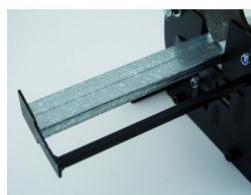

PIASTRELLISTA

CARTONGESSISTA

PITTORE

MURATORE

POSATORE DI FACCIATA

POSATORE DI COPERTURA
SU TETTI

POSATORE DI PAVIMENTI

CLOTURES ET GABIONS

Ref. : 061755
Gencod 3476060006172
UPC: 1

PROFILCUT® - Ghigliottina per profili metallici 48 mm

taglio netto senza sforzo
Fa risparmiare tempo. Silenzioso. Niente scintille - nessun rischio di incendio
Nessuna limatura di metallo
piastra 4 colpi per 6 forme di profili metallici: F530 e tracce corrispondenti, profili 48 mm e montanti, paraspigoli e sistema di sospensione del soffitto.
Cambio rapido degli stampi.
Cavalletto per il posizionamento ottimale del profilo.
Fermo regolabile per il taglio su misura.
Integrato espulsore per evitare l'inceppamento dell'acciaio
Piedi di appoggio inclusi.