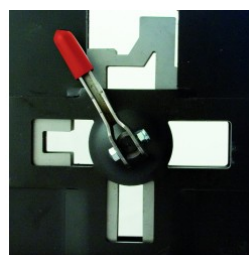

Ref. : 061755
Gencod 3476060006172
UPC: 1

PROFILCUT® - Ghigliottina per profili metallici 48 mm

taglio netto senza sforzo
Fa risparmiare tempo. Silenzioso. Niente scintille - nessun rischio di incendio
Nessuna limatura di metallo
piastra 4 colpi per 6 forme di profili metallici: F530 e tracce corrispondenti, profili 48 mm e montanti, paraspigoli e sistema di sospensione del soffitto.
Cambio rapido degli stampi.
Cavalletto per il posizionamento ottimale del profilo.
Fermo regolabile per il taglio su misura.
Integrato espulsore per evitare l'inceppamento dell'acciaio
Piedi di appoggio inclusi.