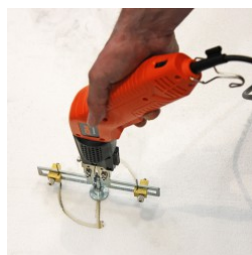

## PERFORATEUR AJUSTABLE Ø 30 - 150 MM - Kit pour couteau thermique

Idéal pour l'insertion des boîtiers électriques et des tuyaux d'évacuation.  
Composé de :

- 1 cadre perforateur avec un fil de coupe formé Ø 100 mm préassemblé.
- 2 fils de coupe de rechange à former selon le diamètre de perforation souhaité.
- 1 pince pour former les fils de coupe.