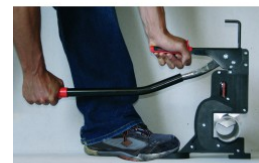

CARRELEUR

PLAQUISTE

PEINTRE

MAÇON

FAÇADIER

COUVREUR

SOLIER

PAYSAGISTE

Réf. : 079055
Gencod 3476060007902
UPC: -

JUMBOCUT - Coupe tubes PVC/PER Ø 63mm max.

Coupe nette et sans risque de cassure ni d'éclatement du matériau.
Système de démultiplication par crémaillère permettant une coupe à angle et droite sans effort.

Pas de nuisance sonore, ni poussière volatile.

Lame interchangeable.

Valise de transport incluse.

Pour les tubes de Ø 16 à 40 mm :

- Fixer l'accessoire fourni "centreur de tubes" ; il empêche toute déformation sur petites sections.

Pour les tubes de Ø 40 à 63 mm :

- Retirer le "centreur de tubes" .

- Utiliser l'outil au sol : pied sur le socle de l'appareil pour une parfaite stabilité.

- Fixer la rallonge fournie (adaptable à la poignée mobile) pour une coupe sans effort sur les grosses sections.