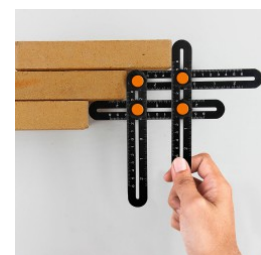

CARRELEUR

PLAQUISTE

PEINTRE

MAÇON

FAÇADIER

COUVREUR

SOLIER

PAYSAGISTE

Réf. : 262055
Gencod 3476062620550
UPC: 50

COPIEUR DE FORME MULTIANGLE

Avec gabarits de traçage Ø 25, 40, 45, 55 et 75 mm.
Permet de reporter et tracer rapidement l'emplacement d'un trou avant perçage.
Muni de 6 segments coulissants de 175 mm en aluminium, gradués en cm et inch.
Localisateur 108 x 108 mm, comprenant 5 gabarits de différents diamètres.
Pliable et facile à ajuster grâce à ses boutons en croix afin de pouvoir s'adapter à divers angles et formes à relever.