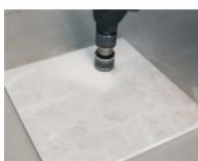

COPIEUR DE FORME MULTIANGLE

Réf. : 262055
Gencod 3476062620550
UPC: 50

Avec gabarits de traçage Ø 25, 40, 45, 55 et 75 mm.
Permet de reporter et tracer rapidement l'emplacement d'un trou avant perçage.
Muni de 6 segments coulissants de 175 mm en aluminium, gradués en cm et inch.
Localisateur 108 x 108 mm, comprenant 5 gabarits de différents diamètres.
Pliable et facile à ajuster grâce à ses boutons en croix afin de pouvoir s'adapter à divers angles et formes à relever.