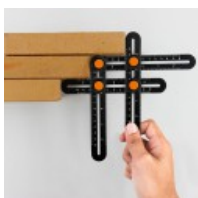

CARRELEUR

PLAQUISTE

PEINTRE

MAÇON

FAÇADIER

COUVREUR

SOLIER

PAYSAGISTE

COPIEUR DE FORME MULTIANGLE

Réf. : 262055
Gencod 3476062620550
UPC: 50

Avec gabarits de traçage Ø 25, 40, 45, 55 et 75 mm.
Permet de reporter et tracer rapidement l'emplacement d'un trou avant perçage.
Muni de 6 segments coulissants de 175 mm en aluminium, gradués en cm et inch.
Localisateur 108 x 108 mm, comprenant 5 gabarits de différents diamètres.
Pliable et facile à ajuster grâce à ses boutons en croix afin de pouvoir s'adapter à divers angles et formes à relever.