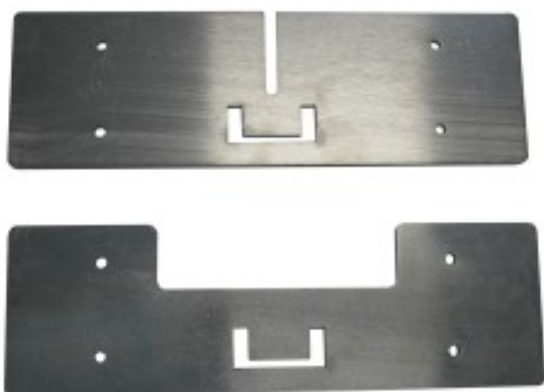

CARRELEUR

PLAQUISTE

PEINTRE

MAÇON

FAÇADIER

COUVREUR

SOLIER

PAYSAGISTE

Réf. : 506589
Gencod 3476065065891
UPC: -

FOND MATRICE AV. + ARR. PROFILCUT MEGA

Fabricant 
FRANCAIS
depuis *1937*