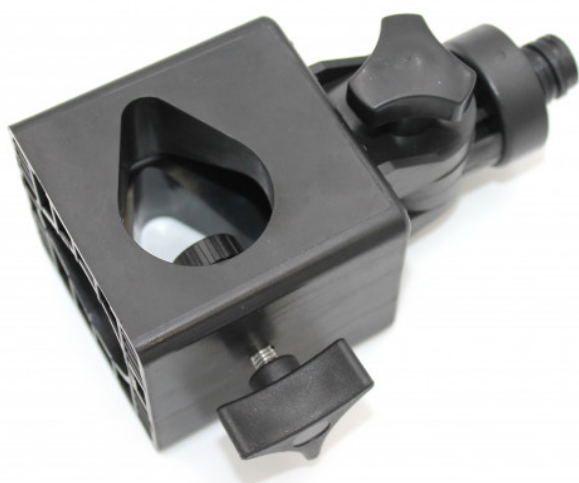

CARRELEUR

PLAQUISTE

PEINTRE

MAÇON

FAÇADIER

COUVREUR

SOLIER

PAYSAGISTE

## ADAPTATEUR COMPLET TREPIED EDMALIGHT

Réf. : 527416  
Gencod 3476065274163  
UPC: -

Fabricant   
**FRANCAIS**  
depuis **1937**